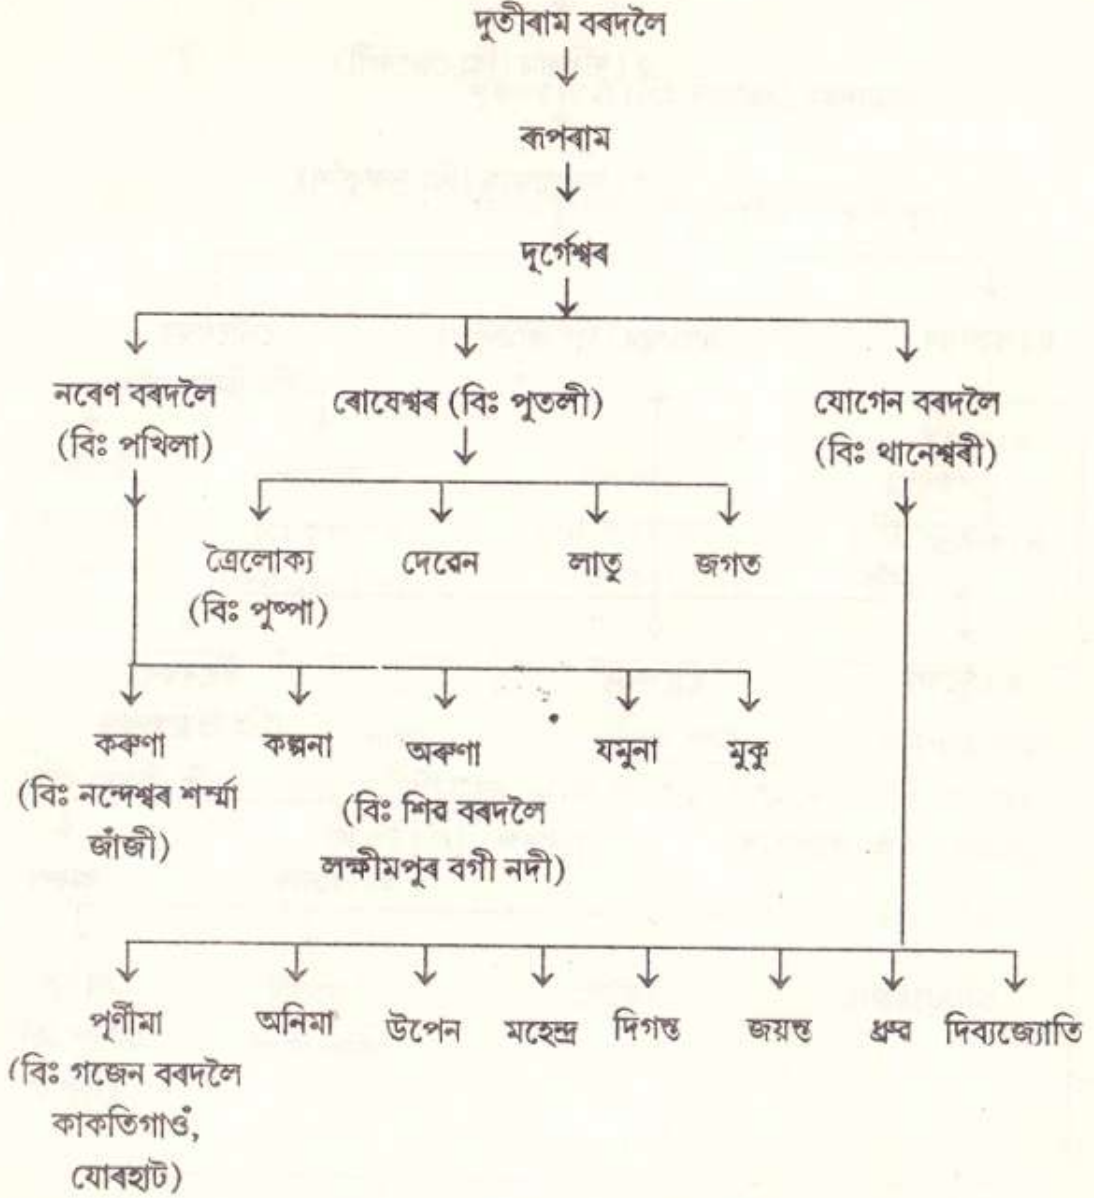

দুতীৰাম বৰদলৈৰ বংশ যোৰহাট চোলাধৰা

প্ৰাপ্ত : শ্ৰীযোগেন বৰদলৈ, চোলাধৰা, যোৰহাট ।

সংগ্ৰাহক : শ্ৰীগোপাল হাতীকাকতি, দুৰ্গীয়াজান, অক্টোবৰ, ১৯৯৫ ।